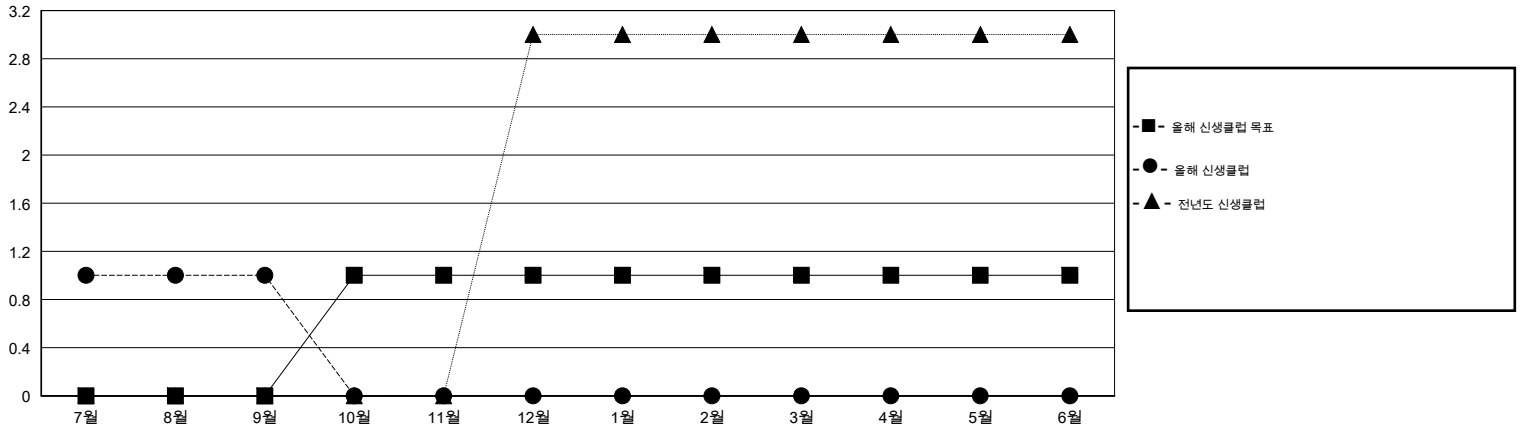

MONTHLY MEMBERSHIP PROGRESS REPORT

District 354 D

Results as of: 9/30/2014

GMT: JUNG YUL CHOI

장소 REPUBLIC OF KOREA

현장지역 GMT 5

클럽					회원 1인당				
결과- 2014-2015					결과- 2014-2015				
사분기	신생클럽 목표	신생클럽	해산된 클럽	순 증감/감소	사분기	신입회원 목표	추가된 차터 및 신입 회원	퇴회 회원	순 증감/감소
7월/8월/9월	0	1	3	-2	7월/8월/9월	100	271	179	92
10월/11월/12월	1	0	0	0	10월/11월/12월	-50	0	0	0
1월/2월/3월	0	0	0	0	1월/2월/3월	250	0	0	0
4월/5월/6월	0	0	0	0	4월/5월/6월	-150	0	0	0

목표 및 누적 신생클럽 수

목표 및 누적 회원수

해산된 클럽: 3	1명 이상의 신입회원을 등록한 85 CLUBS OF 202	성별 분포
		남성 4,101 (71.70%)
		여성 1,619 (28.30%)
퇴회회원	여기에 클릭하여 현황보고 내용 검토	가족단위 회원 36
작고 2		세대주 15
클럽해산 14		비 세대주 21
기타 163		
합계 179		