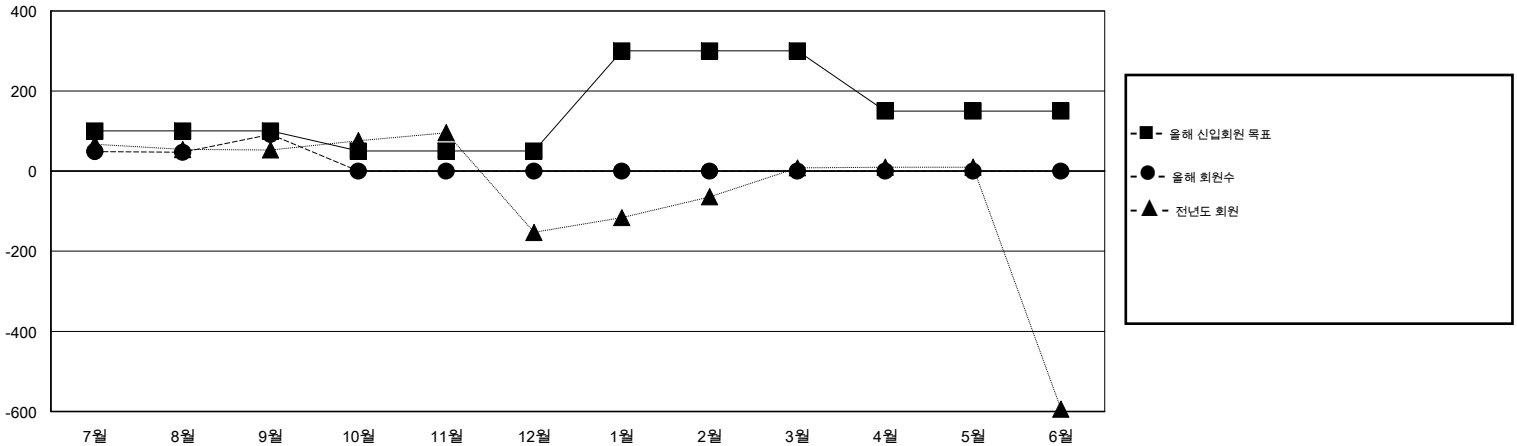

MONTHLY MEMBERSHIP PROGRESS REPORT

District 354 D

Results as of: 9/30/2014

GMT: JUNG YUL CHOI

장소 REPUBLIC OF KOREA

현장지역 GMT 5

클럽					회원 1인당				
결과- 2014-2015					결과- 2014-2015				
사분기	신생클럽 목표	신생클럽	해산된 클럽	순 증감/감소	사분기	신입회원 목표	추가된 차터 및 신입 회원	퇴회 회원	순 증감/감소
7월/8월/9월	0	1	3	-2	7월/8월/9월	100	271	179	92
10월/11월/12월	1	0	0	0	10월/11월/12월	-50	0	0	0
1월/2월/3월	0	0	0	0	1월/2월/3월	250	0	0	0
4월/5월/6월	0	0	0	0	4월/5월/6월	-150	0	0	0

목표 및 누적 신생클럽 수

목표 및 누적 회원수

해산된 클럽: 3	1명 이상의 신입회원을 등록한 85 CLUBS OF 202	성별 분포
		남성 4,101 (71.70%)
		여성 1,619 (28.30%)
퇴회회원	여기에 클릭하여 현황보고 내용 검토	가족단위 회원 36
작고 2		세대주 15
클럽해산 14		비 세대주 21
기타 163		
합계 179		